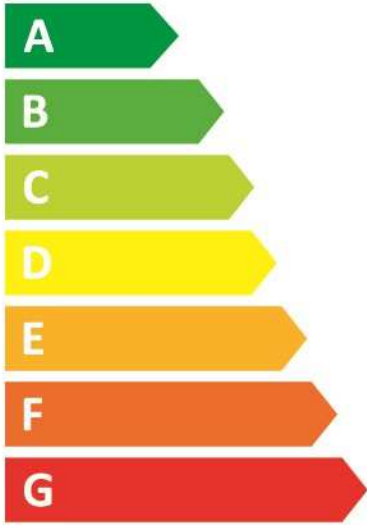

ENERG

beko

B3WFU79415WB 7002640006

A

49 kWh /

9,0 kg

3:48

48 L