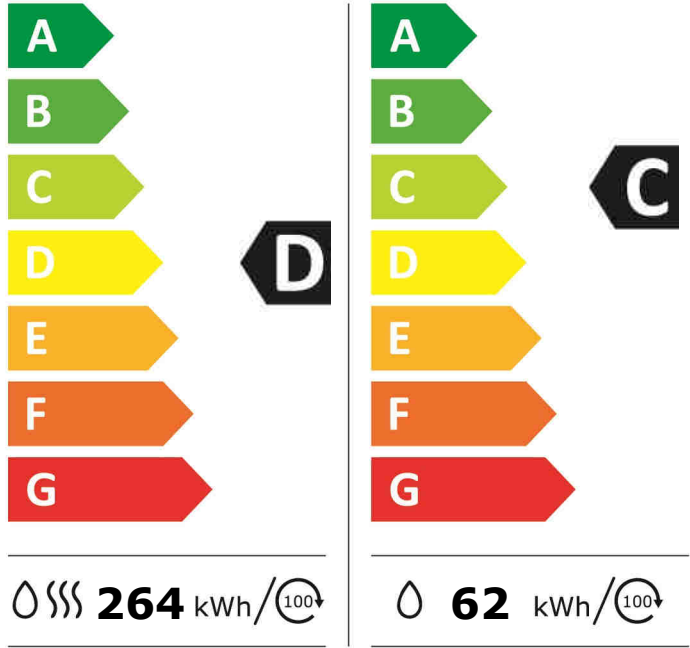

ENERG

beko

BK 851 YK 7161549800

5,0 kg **8,0** kg
53 L **40** L
7:55 **3:38**

ABCDEFG

76 dB **AB**CD

2019/2014