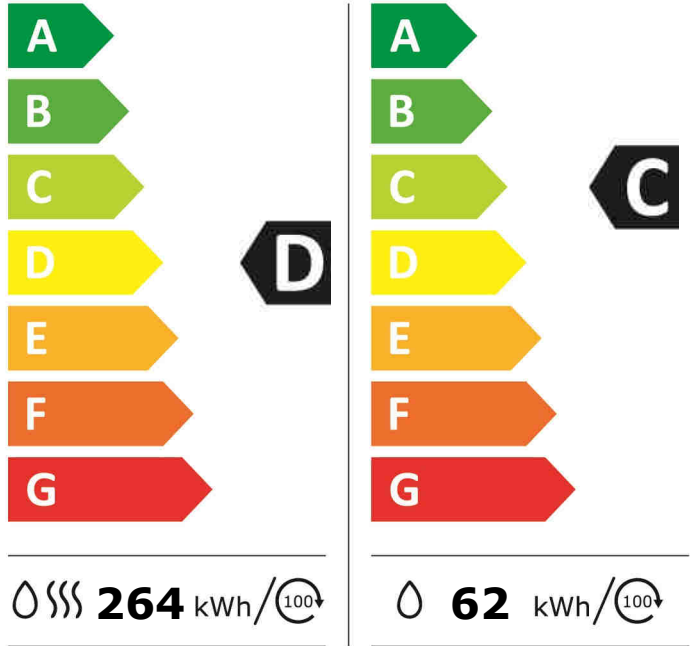

ENERG

beko

BK 851 YKI 7164041800

2019/2014