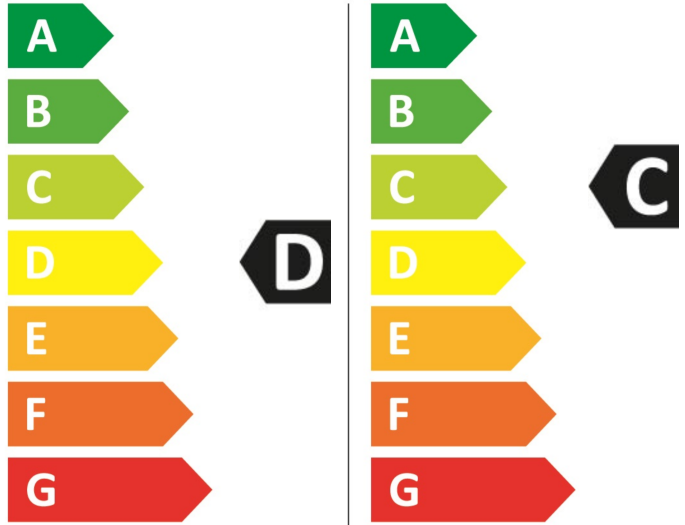

# ENERG

Beko

CM 960 YK 7178521600

306 kWh/100

65 kWh/100

ABCDEFG

76 dB  
ABCD

2019/2014