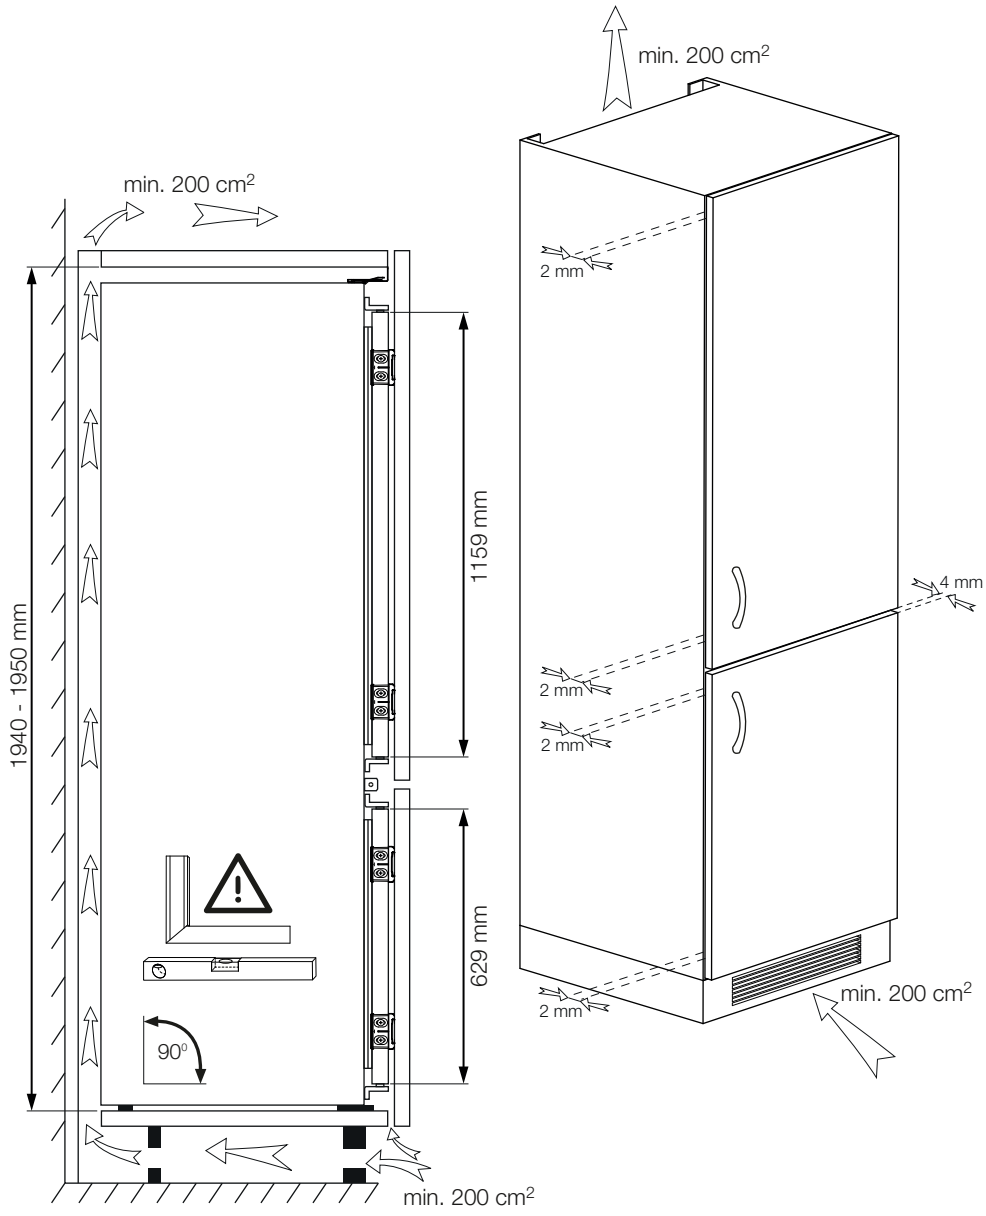

EN Installation instructions
FR Instructions d'installation
DE Hinweise zur Installation
IT Istruzioni di installazione
RO Instrucțiuni de instalare
TR Montaj Talimatları

K54306B (EB_HEB_NEB) - **Sliding**

2

- No wooden back wall.
- Pas de panneau arrière en bois.
- Keine Holzrückwand.
- Nessun pannello posteriore in legno.
- Fără panou spate din lemn.
- Ahşap arka panel yok.

5

4*

3*

5*