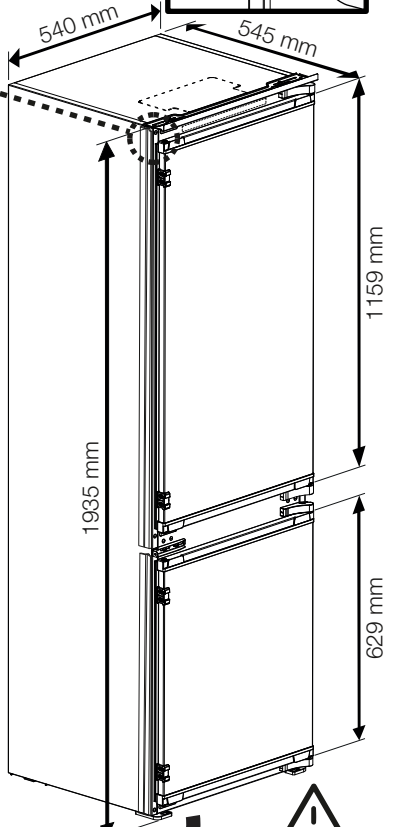

EN Installation instructions
FR Instructions d'installation
DE Hinweise zur Installation
IT Istruzioni di installazione
RO Instrucțiuni de instalare
TR Montaj Talimatları

K54306B (EB_HEB_NEB) - **Sliding**

2

- No wooden back wall.
- Pas de panneau arrière en bois.
- Keine Holzrückwand.
- Nessun pannello posteriore in legno.
- Fără panou spate din lemn.
- Ahşap arka panel yok.

5

4*

3*

5*