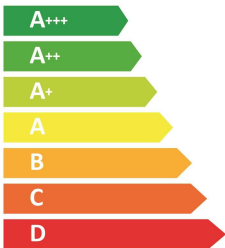

ENERG
energi

beko

ADA91844BI

7702320207

ENERGI

27.7

kWh/yıl

ABCDEFG