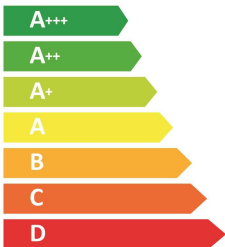

**ENERG**  
enerji

**arçelik**

**P 54 SAES Grion**

**7702370118**

**ENERJİ**

**27.7**

kWh/yıl

**A**BCDEFG