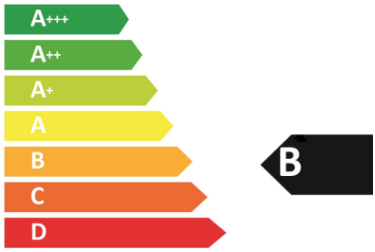

ADE 605-3 S
7704330113

ENERJI
68.3
kWh/yıl

AB CDEFG	A B CDEFG	ABC D EFG	69 dB

65/2014

185732585 / AA K 60x120 mm