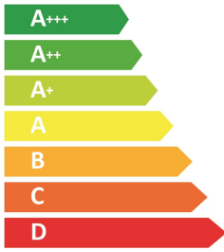

ENERG
enerji

Y IJA
IE IA

ADE 605-3 B
7704330114

B

ENERJİ

68.3

kWh/yıl

AB CDEFG