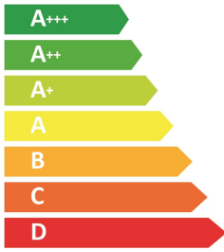

**ENERG**  
enerji

**beko**

BDE 6072 B  
7704330206

**A++**

**ENERJI**  
**42**  
kWh/yıl

ABCDEF G

ABCDEF G

ABC **D** EFG