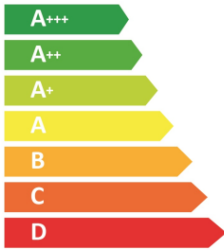

ENERG
enerji

beko

BDE 6041 S
7704330237

B

ENERJİ

59

kWh/yıl

AB CDEFG