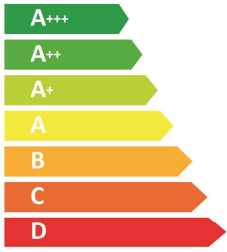

ENERG
enerji

Y IJA
IE IA

ADE 606-2 G
7704331102

A

ENERJİ

58.5

kWh/yıl

A B C D E F G