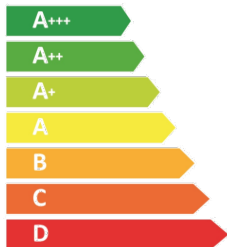

ЕНЕРГО  
ЕФЕКТИВНІСТЬ

**beko**

BHCA62442BBH  
7704331213

**C**

59  
кВт.г/рік

AB**C**DEFG

A**B**CDEFG

ABC**D**EF