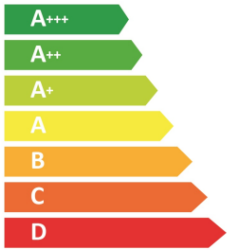

ENERG Y IJA
enerji IE IA

beko

BDE 9062 B
7705331201

A

ENERJI

60.2

kWh/yıl

A B C D E F G