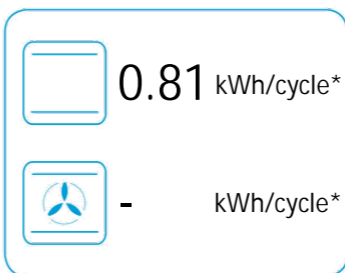

ENERG
енергия · ενεργεια

arctic

AROIC 21100 BH
7727182101

* цикл · cyklus · portion · zyklus · Πρόγραμμα · ciclo · tsükkel · ohjelma · ciklus
ciklas · cikls · čiklu · cyclus · cykl · ciclu · program · cykel