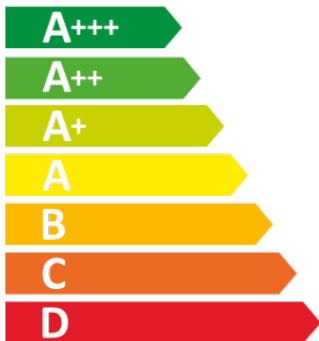

ENERG

енергия · ενέργεια

beko

BBIS13400XMSWE

7768287823

72 L

0.88 kWh/cycle*

0.69 kWh/cycle*