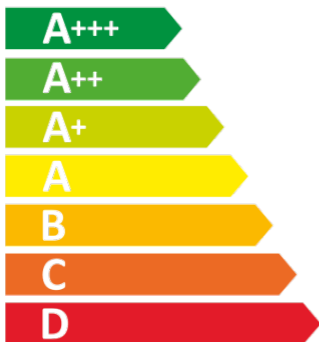

ENERG

енергия · ενέργεια

beko

BBIM173N0BMPEC

72 L

0.99 kWh/cycle*

0.69 kWh/cycle*

* цикл . cyklus . portion . zyklus . πρόγραμμα . ciclo . tsükkel . ohjelma . ciklus . ciklas . cikls . čiklu . cyclus . cykl . ciclu . program . cykel