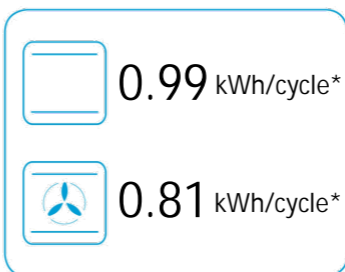

ENERG
енергия · ενέργεια

beko

FSE63120GXS
7786187616

* цикл · cyklus · portion · zyklus · Πρόγραμμα · ciclo · tsükkel · ohjelma · ciklus
ciklas · cikls · čiklu · cyclus · cykl · ciclu · program · cykel

65/2014