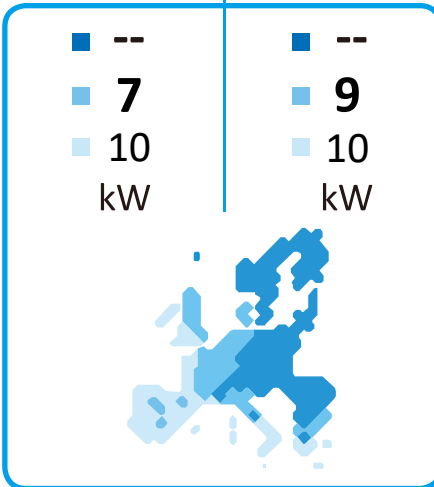

ENERG
енергия · ενέργεια

Y IJA
IE IA

arçelik

AHPH-MM10
8510541100

55 °C

35 °C

A⁺⁺

A⁺⁺⁺