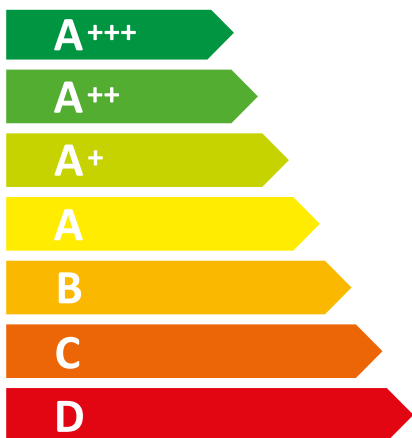

# ENERG

енергия · ενέργεια

## BEKO

BBIS7301KSBP

**A++**

**71** L

**0.52** kWh/cycle\*

**0.73** kWh/cycle\*

\* цикл · cyklus · portion · zykus · πρόγραμμα · ciclo · tsükkel · ohjelma · ciklus  
ciklas · cikls · ciklu · cyclus · cykl · ciclu · program · cykel