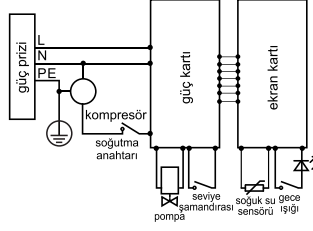

beko

ELEKTRİK ŞEMASI

MODEL NO : BSS 4601
İKLİM SINIFI : T
VOLTAJ : 220-240V~
FREKANS : 50/60Hz
ISITICI BASINCI : 0BAR
SOĞUTMA GÜCÜ : 120W
KOMPRESÖR HP : 1/10HP
SOĞUTMA AKIMI : 1.0A
SOĞUTUCU GAZ : R134a-32g

TS 4788 EN 60335-2-15 TS 2225 EN 60335-2-24

ARÇELİK A.Ş. Karaağaç Cad.

No:2-6,34445,Sütlüce-Istanbul,Türkiye MENŞEİ P.R.C.

BEKO MODEL: BSS 4601

STOK NO : 8892801200

8892801200191000011001