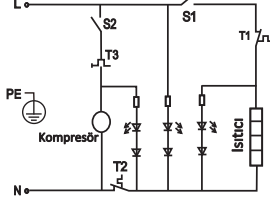

beko

Sıcak & Soğuk Su Sebili

Devre Şeması

Model: BSS 2203
Anma Gerilimi: 220-240V~
Anma Frekansı: 50/60 Hz
Anma Güç Girişi : 520 W
Isıtma Güç Girişi: 420 W
Soğutma akımı: 1.0 A
Soğutkan Gaz Miktarı: R134a/25 g
Sıcak Su üretme kapasitesi: 4 L/h
Soğuk Su üretme kapasitesi: 2L/h
İklim Sınıfı: T
P.R.C 'de üretilmiştir.

TS 4788 EN 60335-2-15 TS 2225 EN 60335-2-24
ARÇELİK A.Ş. Karaağaç Cad.
No:2-6,34445,Sütlüce-İstanbul,Türkiye MENŞEL P.R.C.

BEKO MODEL: BSS 2203

STOK NO: 8892811200

8892811200191000011001