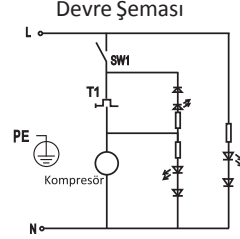

beko

Oda Sıcaklığı & Soğuk Su Sebili

Model: BSS 2204
Anma Gerilimi: 220-240V~
Anma Frekansı: 50/60 Hz
Anma Güç Girişi : 100 W
Soğutma akımı: 1.0 A
Soğutkan Gaz Miktarı: R134a/25 g
Soğuk Su üretme kapasitesi: 2L/h
İklim Sınıfı: T
P.R.C 'de üretilmiştir.

TS 4788 EN 60335-2-15 TS 2225 EN 60335-2-24

ARÇELİK A.Ş. Karaağaç Cad.
No:2-6,34445,Sütlüce-İstanbul,Türkiye MENŞEİ P.R.C.

**BEKO MODEL: BSS 2204****STOK NO: 8892821200**

8892821200191000011001