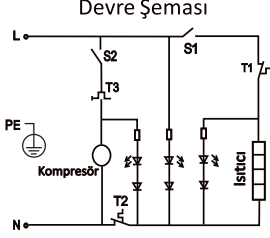

Sıcak & Soğuk Su Sebili

Model: 1038 SP
Anma Gerilimi: 220-240V~
Anma Frekansı: 50/60 Hz
Anma Güç Girişi : 520 W
Isıtma Güç Girişi: 420 W
Soğutma akımı: 1.0 A
Soğutkan Gaz Miktarı: R134a/25 g
Sıcak Su üretme kapasitesi: 4 L/h
Soğuk Su üretme kapasitesi: 2L/h
İklim Sınıfı: T
P.R.C 'de üretilmiştir.

TS 4788 EN 60335-2-15 TS 2225 EN 60335-2-24
ARÇELİK A.Ş. Karaağaç Cad.
No:2-6,34445,Sütlüce-İstanbul,Türkiye MENŞEİ P.R.C.

ARCELIK MODEL: 1038 SP

STOK NO: 8892981100

8892981100211000011201