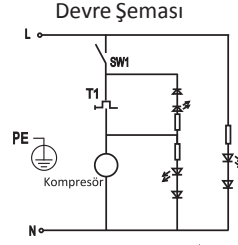

Oda Sıcaklığı & Soğuk Su Sebili

Model: 1039 SP
Anma Gerilimi: 220-240V~
Anma Frekansı: 50/60 Hz
Anma Güç Girişi : 100 W
Soğutma akımı: 1.0 A
Soğutkan Gaz Miktarı: R134a/25 g
Soğuk Su üretme kapasitesi: 2L/h
İklim Sınıfı: T
P.R.C ' de üretilmiştir.