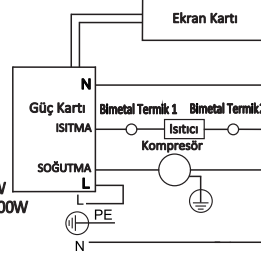

MODEL NO : 1150 GD
İKLİM SINIFI : T
VOLTAJ : 220-240V~
FREKANS : 50/60Hz
ISITICI BASINCI : OBAR
GÜÇ : 520W
ISITMA GÜCÜ 420W
SOĞUTMA GÜCÜ 100W
KOMPRESÖR HP : 1/10HP
SOĞUTMA AKIMI : 1.0A
SOĞUTUCU GAZ : R134a-32g

TS 4788 EN 60335-2-15 TS 2225 EN 60335-2-24

ARÇELİK A.Ş. Karaağaç Cad.

No:2-6,34445,Sütlüce-Istanbul,Türkiye MENŞEİ P.R.C.

ELEKTRİK ŞEMASI

ARCELİK MODEL: 1150 GD

STOK NO: 8893011100

8893011100191000011001