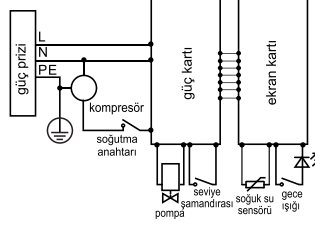

ELEKTRİK ŞEMASI

MODEL NO : 1151 GD
İKLİM SINIFI : T
VOLTAJ : 220-240V~
FREKANS : 50/60Hz
ISITICI BASINCI : 0BAR
SOĞUTMA GÜCÜ : 120W
KOMPRESÖR HP : 1/10HP
SOĞUTMA AKIMI : 1.0A
SOĞUTUCU GAZ : R134a-32g

TS 4788 EN 60335-2-15 TS 2225 EN 60335-2-24

ARÇELİK A.Ş. Karaağaç Cad.

No:2-6,34445,Sütlüce-İstanbul,Türkiye MENŞEİ P.R.C.

ARCELİK MODEL: 1151 GD

STOK NO: 8893021100

8893021100191000011001