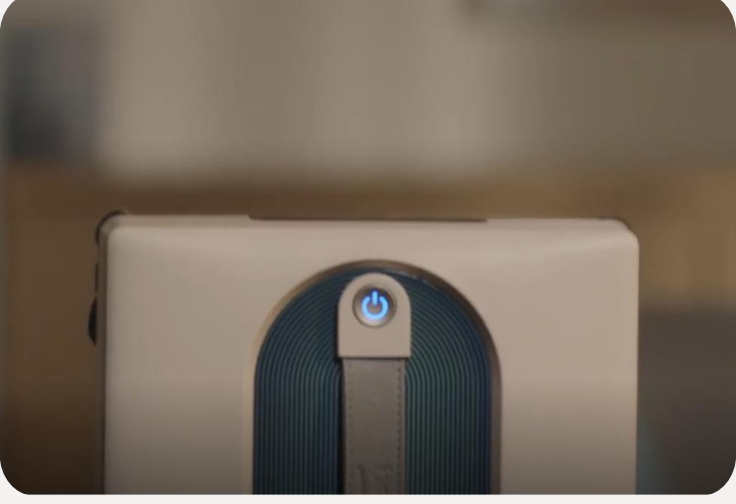

beko

Cam Temizleme Robotu

CSR 55 B

Özellikler

Sıcak Su ile Daha Etkili Sonuç

Cihaz, suyu yalnızca iki dakikada ısıtarak cam yüzeylerde buhar etkisi yaratır. Kurumuş lekeleri çözer, ince tozları temizler ve camlara ekstra parlaklık kazandırır.

beko

*Teknik özellikler baskı anında doğru olmakla birlikte, önceden haber verilmeksizin değiştirilebilir.

Özellikler

Uzaktan Kumanda ile Tam Kontrol

Başlat/Duraklat, yönlendirme, mod seçimi, sıcak su ve ovalama gibi tüm fonksiyonlar tek tuşla yönetilir. Uzaktan kumanda sayesinde temizlik süreci kolayca kontrol altına alınır.