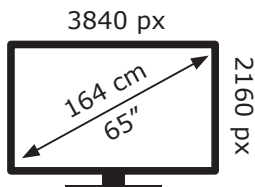

ENERGY

ARÇELİK

A65 B 820 B AC6T00

100 kWh/1000h

ABCDEF**G**

130 kWh/1000h

2019/2013