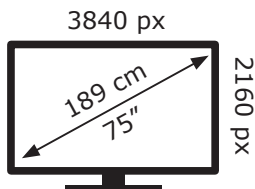

# ENERGY

**GRUNDIG**

TOKYO 75 GHU 7905 C AN9T00

**107** kWh/1000h

ABCDEF**G**

**125** kWh/1000h

2019/2013