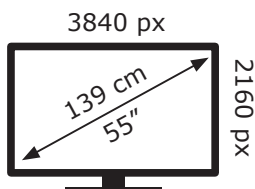

ENERGY

ARÇELİK

A55 D 790 B AR4T00

77 kWh/1000h

ABCDEF**G**

80 kWh/1000h

2019/2013