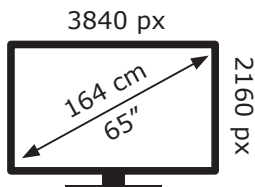

ENERGY

ARÇELİK

A65 D 790 B AR5T00

100 kWh/1000h

ABCDEF**G**

105 kWh/1000h

2019/2013