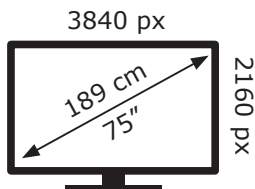

ENERGY

Beko

B75 D 790 B AS2T00

127 kWh/1000h

ABCDEF**G**

132 kWh/1000h

2019/2013