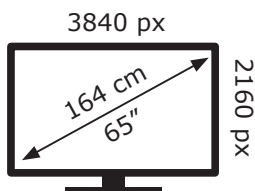

ENERG

GRUNDIG

65 GHU 8500 A AS5T00

101 kWh/1000h

ABCDEF**G**

130 kWh/1000h

2019/2013