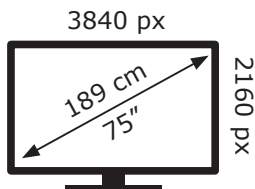

ENERGY

GRUNDIG

75 GHU 8500 A AS6T00

107 kWh/1000h

ABCDEF**G**

195 kWh/1000h

2019/2013