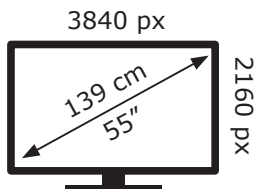

# ENERGY

**GRUNDIG**

RIO 55 GHU 8900 S AS9T00

**77** kWh/1000h

ABCDEF**G**

**115** kWh/1000h

2019/2013