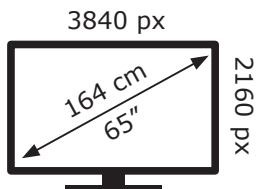

ENERGY

GRUNDIG

RIO 65 GHU 8900 S AT1T00

101 kWh/1000h

ABCDEF**G**

130 kWh/1000h

2019/2013