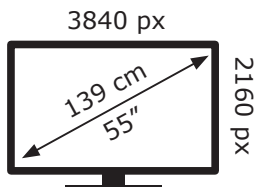

ENERG

ARÇELİK

A55 D 895 A AT3T00

77 kWh/1000h

ABCDEF**G**

80 kWh/1000h

2019/2013