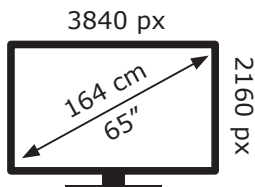

ENERG

ARÇELİK

A65 D 895 A AT4T00

101 kWh/1000h

ABCDEF**G**

105 kWh/1000h

2019/2013