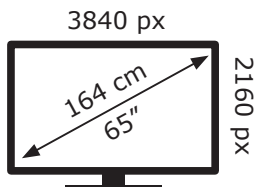

ENERGY

ARÇELİK

A65 D 895 A AT4T00

101 kWh/1000h

ABCDEF**G**

130 kWh/1000h

2019/2013