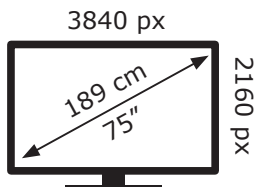

ENERG

ARÇELİK

A75 D 895 A AT5T00

107 kWh/1000h

ABCDEF**G**

115 kWh/1000h

2019/2013