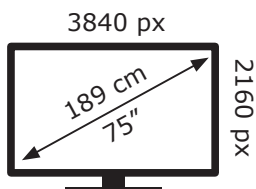

ENERG

ARÇELİK

A75 D 895 A AT5T00

107 kWh/1000h

ABCDEF**G**

195 kWh/1000h

2019/2013