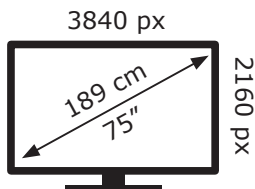

ENERGY

Beko

B75 D 895 A AT8T00

107 kWh/1000h

ABCDEF**G**

115 kWh/1000h

2019/2013