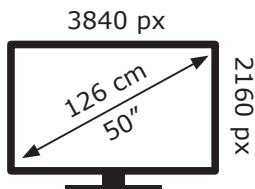

ENERGY

Beko

B50 D 895 A AV5T00

59 kWh/1000h

ABCDEF**G**

65 kWh/1000h

2019/2013