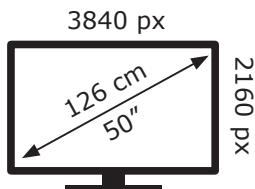

ENERGY

Beko

B50 D 895 A AV5T00

59 kWh/1000h

ABCDEF**G**

84 kWh/1000h

2019/2013