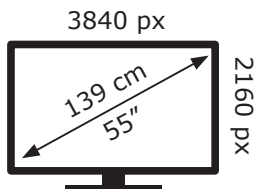

ENERG

ARÇELİK

A55 C 985 BE AV7T00

81 kWh/1000h

ABCDEF**G**

110 kWh/1000h

2019/2013