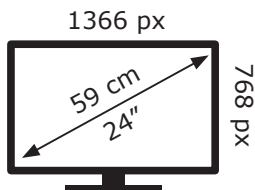

ENERG

Beko

B24L 5845 4BE AW3T00

17 kWh/1000h

2019/2013