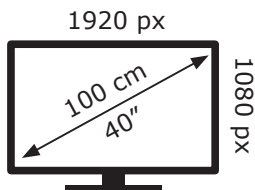

# ENERG

ARÇELİK

A40 C 685 AE AW5T00

**38** kWh/1000h

2019/2013