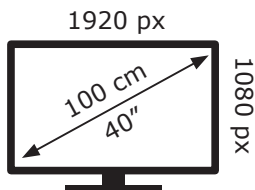

ENERG

GRUNDIG

40 GGF 6950 BE AW9T00

38 kWh/1000h

2019/2013