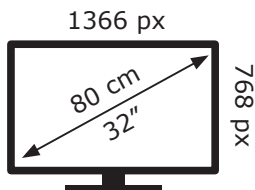

# ENERG

ARÇELİK

A32 A 550 BE AY5T00

**26** kWh/1000h

2019/2013